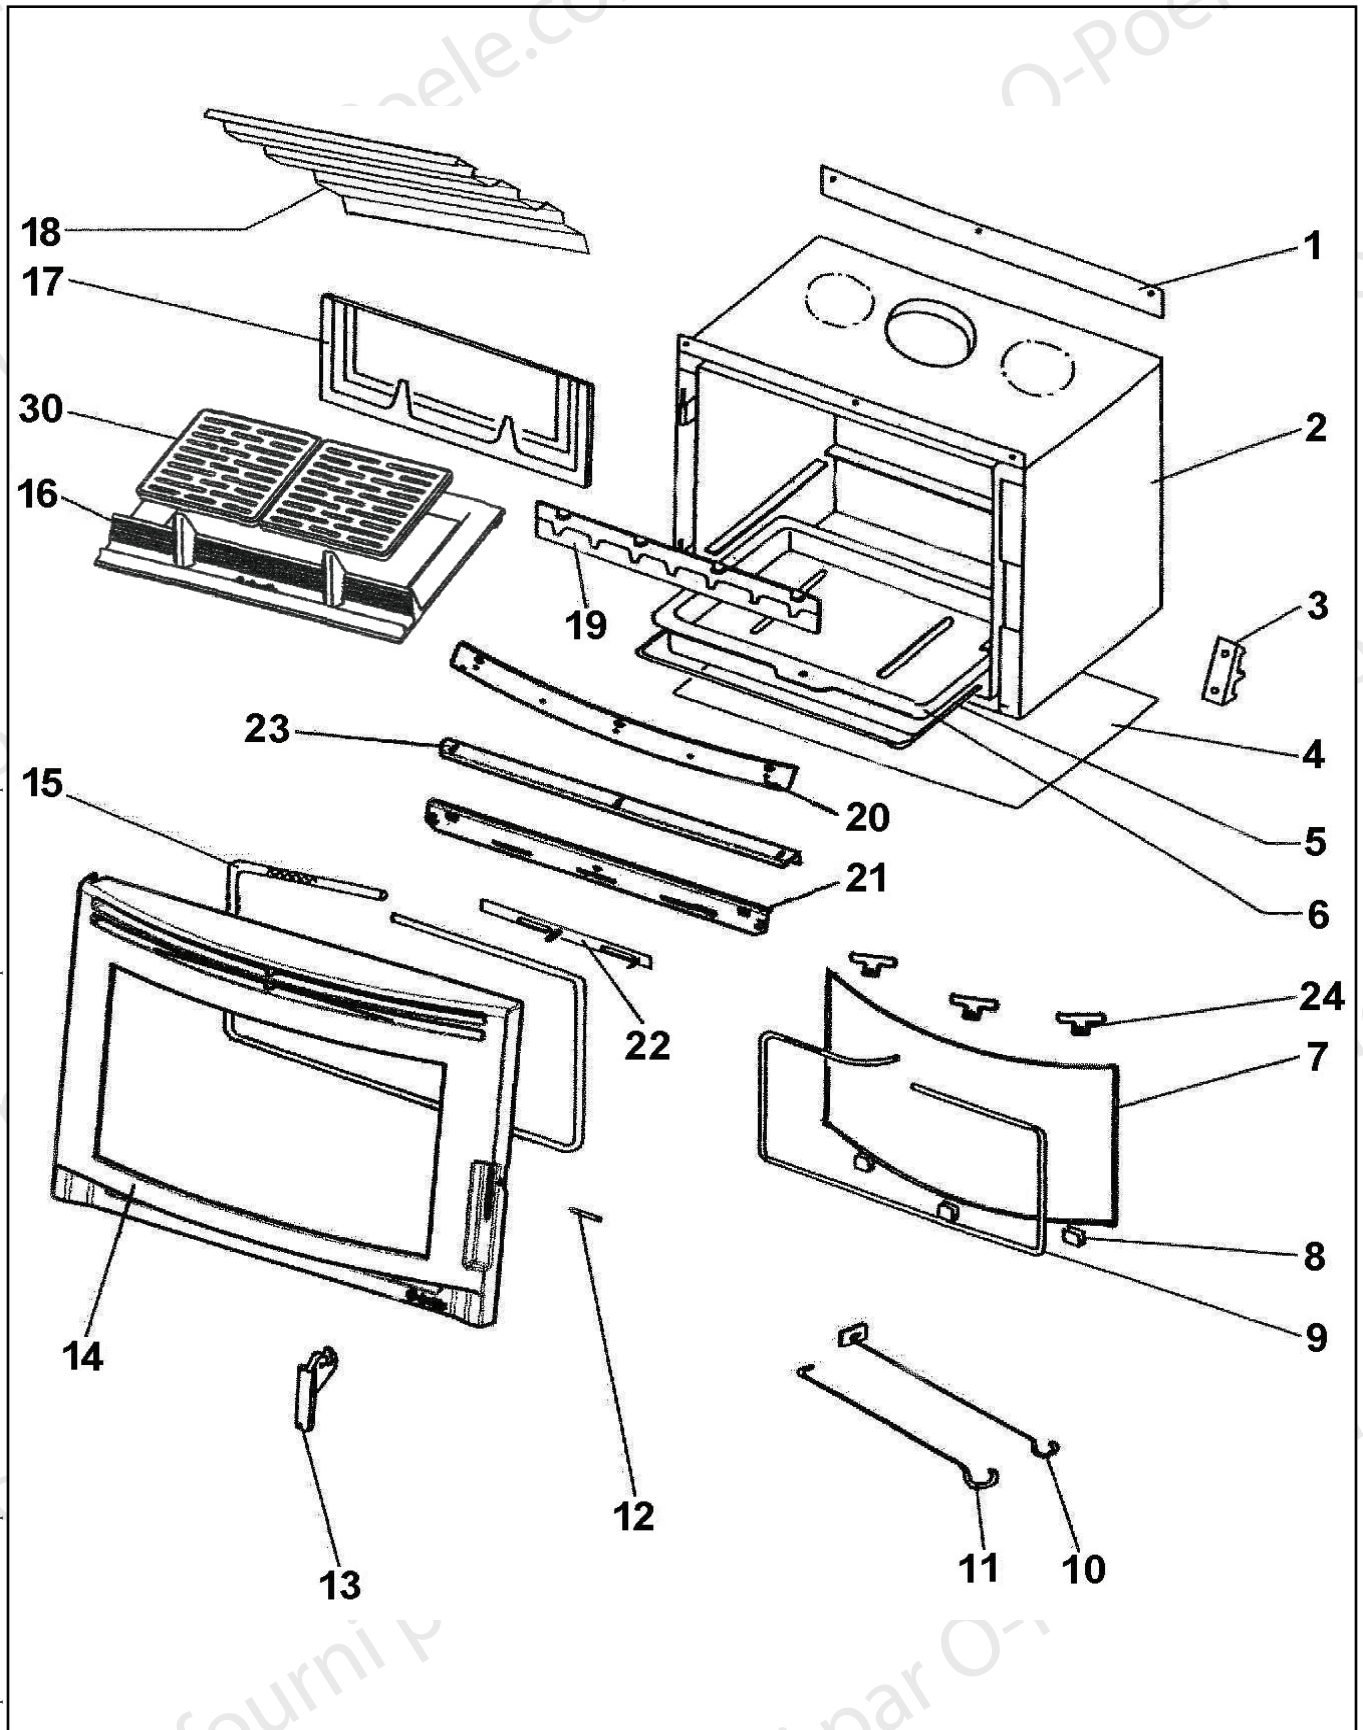

**Eclaté**

**INSERT BOIS - 9 KW**  
**PORTE BOMBEE GRISE C07831.PT09**  
**PORTE BOMBEE CHROMEE C07831.PT11**

**Eclaté**

**INSERT BOIS - 9 KW**  
**PORTE BOMBEE GRISE C07831.PT09**  
**PORTE BOMBEE CHROMEE C07831.PT11**

REP.	DESIGNATION	REF. PIECE	1ère URG	REP.	DESIGNATION	REF. PIECE	1ère URG
1	Plaque obturatrice	P0028147/P09E					
2	Ens. corps soudé	P0034296					
3	Verrou de porte	P0T18055					
4	Ecran	P0028062					
5	Anse de cendrier	P0020075					
6	Cendrier	P0019785					
7	Verre bombé	P0046026	X				
8	Profilé entretoise - prof. 15/10 (0,15 m)	P0034367					
9	Tresse - Ø6 - noire	D0045937					
10	Raclette	P0013447					
11	Poignée tisonnier	P0045661					
12	Goupille cannelée - ISO 8745 - 8-24	P0027091					
13	Clenche	A P0T20337					
	Clenche chromée	B P0G20337/11					
14	Porte fonte bombée	A P0T46006/P06B					
	Porte fonte bombée chromée	B P0G46006/11					
15	Tresse - Ø15 - noire	D0045928					
16	Corbeille de foyer	P0047502	X				
17	Plaque arrière	P0020180	X				
18	Déфлекteur	P0047202					
19	Avaloir usiné	P0U20181					
20	Guide d'air supérieur	P0046112/P09E					
21	Support volet	P0046092					
22	Ens. volet	P0046111/P09E					
23	Etanchéité	P0046107					
24	Patte de serrage	P0046122					
30	Grille (2)	P0045915	X				